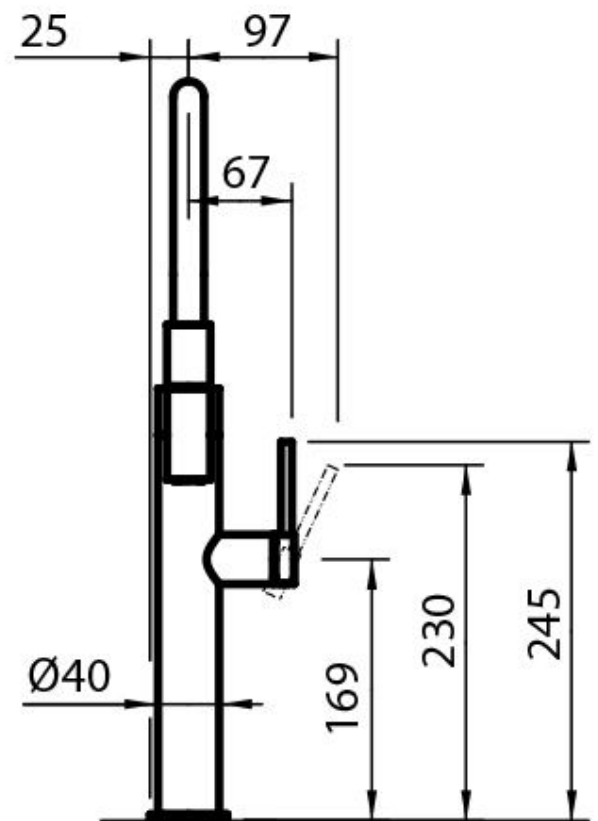

Material

Acero inoxidable AISI 316

Texture

Satinado

Ángulo de rotación

360°

Base de apoyo

ø50mm

Cartucho

Con discos cerámicos

Orificio monomando

ø35mm

Partes estéticas

Partes estéticas en acero AISI 316

Espesor máx encimera

40mm

DIBUJOS TÉCNICOS

GALERÍA