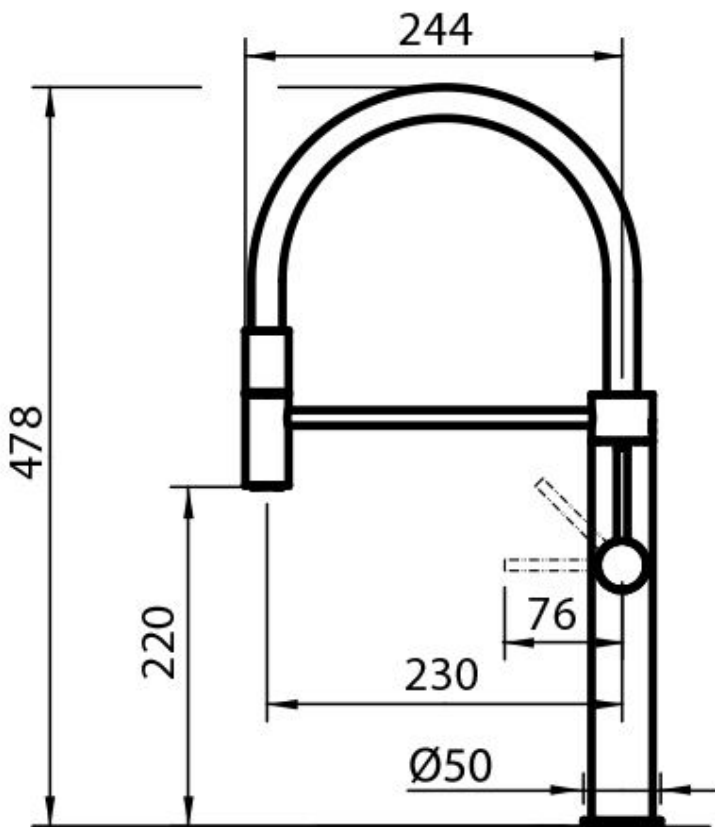

Material

Acero inoxidable AISI 316

Texture

Satinado

Ángulo de rotación

360°

Base de apoyo

ø50mm

Cartucho

Con discos cerámicos

Orificio monomando

ø35mm

Partes estéticas

Partes estéticas en acero AISI 316

Espesor máx encimera

40mm

DIBUJOS TÉCNICOS

GALERÍA